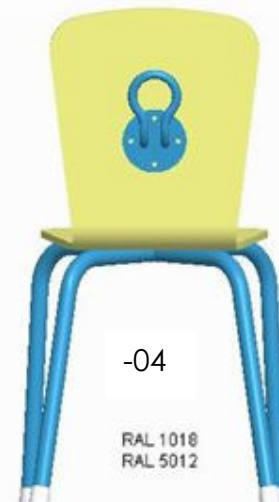

O-2200 Smile

O-2201 Hug

Färgkombinationer (RAL koder) disponibla för  
Stolarna Smile och Hug